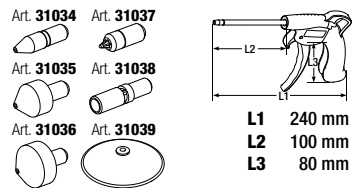

57 Art. 31030

Pistola de Soprar ergonómica para soprar e limpar com ar comprimido controlado.

NOVO

EUR 8,80

Accessorio opcional:

58 Art. 31031

EUR 15,-

Accessorio opcional: