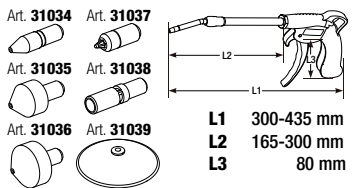

57 Art. 31030

Pistola de Soprar ergonómica para soprar e limpar com ar comprimido controlado.

NOVO

EUR 8,80

Accessorio opcional:

58 Art. 31031

EUR 15,-

Accessorio opcional: