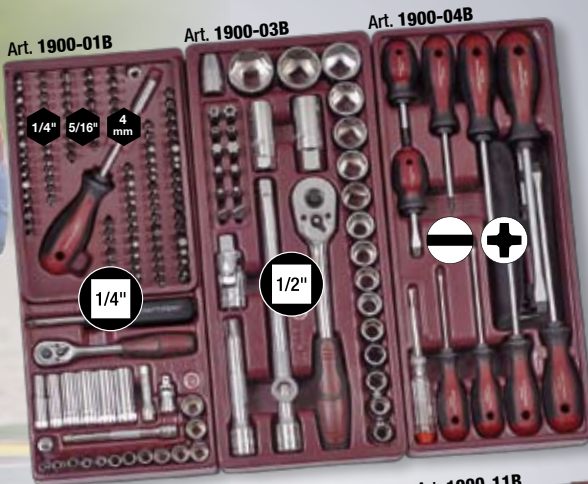

67 Art. 7904M-XL

Luvas de trabalho em nitrilo confortáveis e respiráveis com uma boa sensibilidade ao toque. Pacote de 12 peças.

EUR 12,50

EN 388 3131

68 Art. 7905M-XL

Luvas de trabalho em PU repelente ao oleo e massa com excelente resistência a abrasão. Pacote de 12 peças.

EN 388 4122 Nitrile

69 Art. 1098

287
PCS

69 Art. 1098

Carro de ferramentas profissional equipado com 287 ferramentas de qualidade.

100 % compatível com sistema KRAFTWERK COMPLETO.

70 Art. 2904

Bau com 3 gavetas com guias de rolamentos para todos os carros KRAFTWERK RACING.