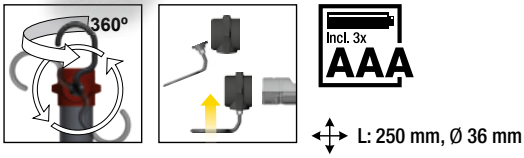

40 Art. **32001**

Gambiarras de inspeção compactas com 18 LED laterais com efeito espelho, e 4 LED potentes na frente. Punho ergonómico resistente ao impacto e de excelente tracção. Entregue com 3 baterias AAA originais Duracell (aprox. 60 Horas) e bolsa de cinto em nylon.

40 Art. **32001**

4 LED
120 LUX (1m)

18 LED
500 LUX (1m)

EUR 22,- ~~EUR 29,50~~