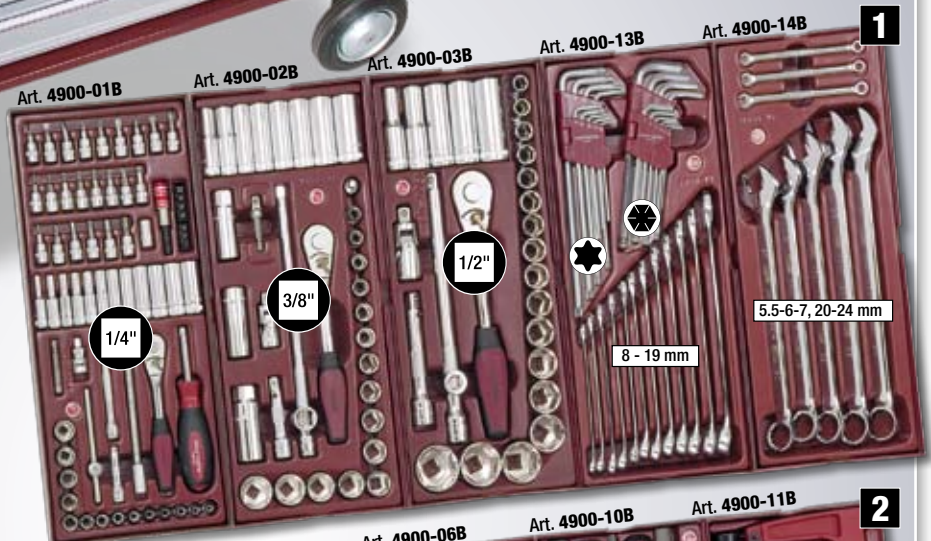

CrMo

EUR 58,-

NOVO

LARGO HIGHTECH

	L1	L2	L3
L1	1000 mm	485 mm	970 mm
L4	883 mm	414 mm	65 mm
L5	883 mm	414 mm	110 mm

8 gavetas

COMPLETO

402 x 173 x 48 mm

14 Art. 3910-49903

LARGO HIGHTECH COMPLETO
Grande seleção de ferramentas de qualidade **COMPLETO** num carro **HIGHTECH LARGO** com 8 gavetas, tampo ABS e protecção em madeira.

224 ferramentas de qualidade em 2 grandes gavetas.