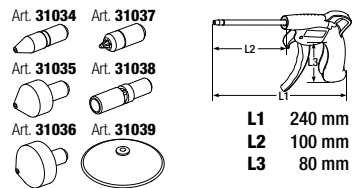

59 Art. 31032

NOVO

EUR 12,-

60 Art. 31034

Ponta de borracha para limpeza de tubos 1/2\".

61 Art. 31035

Ponta de borracha para limpeza de tubos 1\".

61 Art. 31035