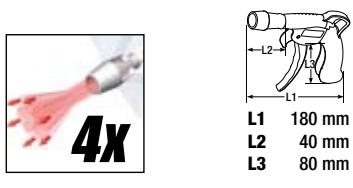

57 Art. 31030

Pistola de Soprar ergonómica para soprar e limpar com ar comprimido controlado.

NOVO

EUR 8,80

Accessorio opcional:

58 Art. 31031

EUR 15,-

Accessorio opcional:

59 Art. 31032

NOVO

EUR 12,-

60 Art. 31034

Ponta de borracha para limpeza de tubos 1/2\".

61 Art. 31035

Ponta de borracha para limpeza de tubos 1\".

61 Art. 31035

EUR 6,-

62 Art. 31036

EUR 6,50

62 Art. 31036

Ponta de borracha para limpeza de tubos 1-3/8\".

EUR 5,-

63 Art. 31037

Ponta de aluminio estrela deduz a pressão de ar.

64 Art. 31038

EUR 6,-

65 Art. 31039

EUR 5,-

65 Art. 31039

Protecção de ar contra salpicos e partículas.

EUR 5,-

66 Art. 7902M-XL

Luvas de trabalho para mecanico Kraftwerk de alta qualidade e grande conforto.

para: Art. 31030 Art. 31031, Ø 6 mm

67 Art. 7904M-XL

EUR 28,80

EN 388 4122 Nitrile

68 Art. 7905M-XL

EUR 18,-

EN 388 4131 PU

67 Art. 7904M-XL

Luvas de trabalho em nitrilo confortáveis e respiráveis com uma boa sensibilidade ao toque. Pacote de 12 peças.

EUR 12,50

EN 388 3131

68 Art. 7905M-XL

Luvas de trabalho em PU repelente ao oleo e massa com excelente resistência a abrasão. Pacote de 12 peças.

EN 388 4122 Nitrile