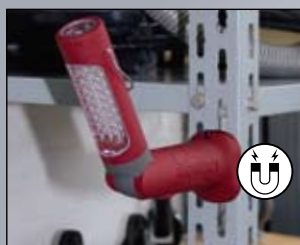

30 Art. **32002**

EUR 39,50 ~~EUR 48,-~~