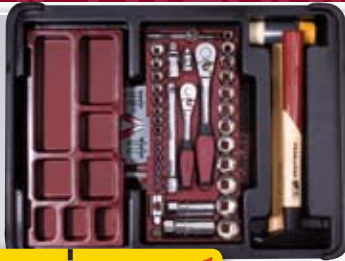

CrV

CrMo

10 Art. 3998

159
PCS

↔ 470 x 380 x 190 mm

EUR 298,-

~~EUR 348,-~~

2 16 mm / 21 mm