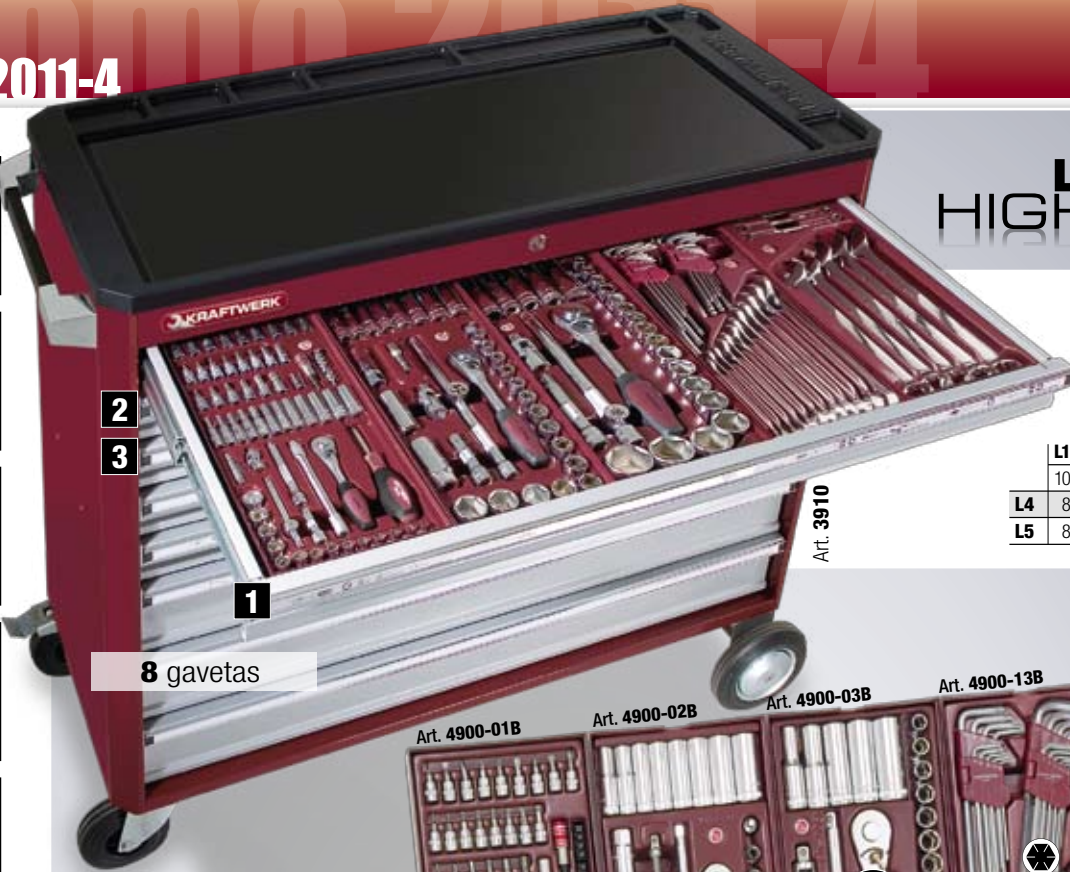

LARGO HIGHTECH

	L1	L2	L3
L1	1000 mm	485 mm	970 mm
L4	883 mm	414 mm	65 mm
L5	883 mm	414 mm	110 mm

8 gavetas