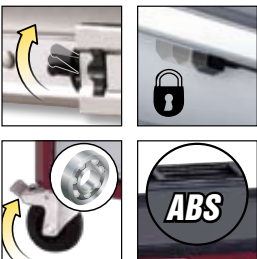

Promo 2011-4

HIGHLIGHTS

1 Art. **3908-49901**
Carro de ferramenta **HIGHTECH** com 242 ferramentas de qualidade em bandejas sólidas. 8 gavetas completamente extensíveis com guias de rolamentos e fecho individual. Fecho centralizado.
Grande linha para expandir o sortido com a linha **COMPLETO**.

2 Art. **3905**
Bau de 4 gavetas com guias de rolamentos para todos os carros **HIGHTECH**.

3 Art. **3908-49902**
Voce poupa com o conjunto completo.

EUR 1.198,-

EUR 1.532,-

COMPLETO

402 x 173 x 48 mm

1 Art. **3908-49901**

242
PCS

HIGHTECH

8 gavetas

Art. **3908**

NOVO

2 Art. **3905**

EUR 298,-

3 Art. **3908-49902**

EUR 1.395,- ~~EUR 1.630,-~~

	L1	L2	L3
L1	650 mm	485 mm	943 mm
L4	533 mm	414 mm	65 mm
L5	533 mm	414 mm	110 mm

	L1	L2	L3
L4	533 mm	414 mm	45 mm
L5	533 mm	414 mm	65 mm
L6	533 mm	414 mm	105 mm

HIGHTECH