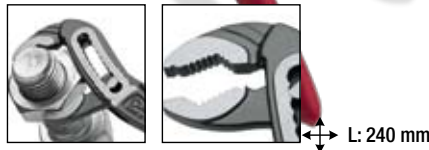

25 Art. 3292

4 PCS **ergokraft**

EUR 38,- ~~EUR 49,50~~

- Art. 3282-160 160 mm **DIN ISO 5749**
- Art. 3285-200 200 mm **DIN ISO 5745**
- Art. 3281-180 180 mm **DIN ISO 5746**
- Art. 2221-250 250 mm **DIN ISO 8976**

26 Art. 4223-240

MADE IN GERMANY
HIGHTECH

min. **4** PCS

EUR 14,- ~~EUR 19,50~~

25 Art. 3292

Conjunto de 4 alicates profissionais com punhos ergonômicos de 2 componentes.

26 Art. 4223-240

Alicate tipo bomba de água **HIGHTECH** com charneira de segurança.

Preço para 1-3 pcs.

EUR 16,50

27 Art. 3291

EUR 39,50 ~~EUR 55,-~~

A Art. 3291-01

B Art. 3291-02

* Compartimentos vazios para cabeças suplementares.

27 Art. 3291

Conjunto de alicates cravar com cabeças intercambiáveis incluindo para

A Terminais isolados

B Terminais não-isolados

Cabeças opcionais intercambiáveis para 3291:

Art. 3291-03 DIN 0.5-1.0 / 1.5-2.5 / 4-6 mm² AWG 20-18 / 16-14 / 12-10 EUR 15,-	Art. 3291-04 DIN 0.5 / 0.75 / 1.0 / 1.5 / 2.5 / 4.0 mm² AWG 22 / 20 / 18 / 16 / 14 / 12 EUR 15,-
Art. 3291-05 Coaxial RG 58.59.62.6. 6.48 / 5.41 / 2.5 / 1.72 / 8.23 mm² 0.255 / 0.213 / 0.1 / 0.68 / 0.324" EUR 15,-	Art. 3291-06 DIN 6 / 10 / 16 mm² AWG 10 / 8 / 6 EUR 15,-
Art. 3291-07 4P4C / RJ22 EUR 15,-	Art. 3291-08 6P2C / 6P4C / RJ11 6P6C / RJ12 EUR 15,-
Art. 3291-09 8P4C / RJ45 EUR 15,-	Art. 3291-10 DIN 2.5 / 0.5 / 8-10 mm² AWG 14 / 22 / 8-6 EUR 15,-

28 Art. 3338

118 x 52 mm

3 pcs. incl.

Opcional:
10 pcs.
Art. 3338E

Introdução:
EUR 11,-

3 pcs. incl.

28 Art. 3338

Mini raspador com 3 laminais adicionais incluídas.